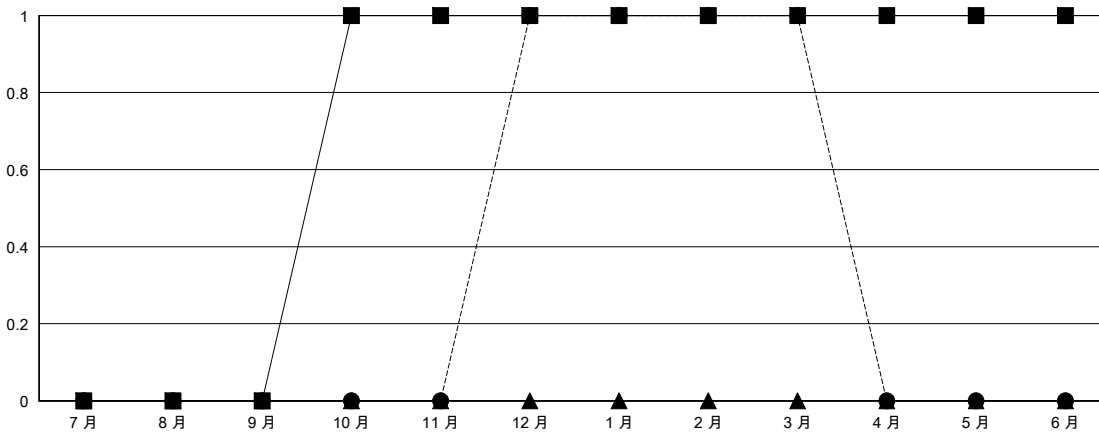

MONTHLY MEMBERSHIP PROGRESS REPORT

District 300C2

Results as of: 3/31/2017

GMT: PEI-JEN CHEN

地點 REP OF CHINA

GMT憲章區

分會			
成果 2016-2017			
季	新分會目標	新會	會員流失的分會
7月/8月/9月	0	0	0
10月/11月/12月	1	1	0
1月/2月/3月	0	0	1
4月/5月/6月	0	0	0

位會員@每位須繳			
成果 2016-2017			
季	新會員淨增長目標 (不含復籍或轉會)	實際新會員增長數 (不含復籍或轉會)	實際退會會員 (包括轉會)
7月/8月/9月	130	491	706
10月/11月/12月	70	121	15
1月/2月/3月	5	154	68
4月/5月/6月	5	0	0

目標與實際新會累積

目標和實際會員累積

已取消的分會: 1	78 CLUBS OF 80 增添1位或以上的新會員	性別分佈
放棄的會員		男 3,602 (69.85%)
過世 10		女 1,555 (30.15%)
分會已取消 0	點擊這裡取得累計會員數據	總計家庭單位會員數 1,880
其他 779		支付減半會費的家庭會員 1,084
總計 789		