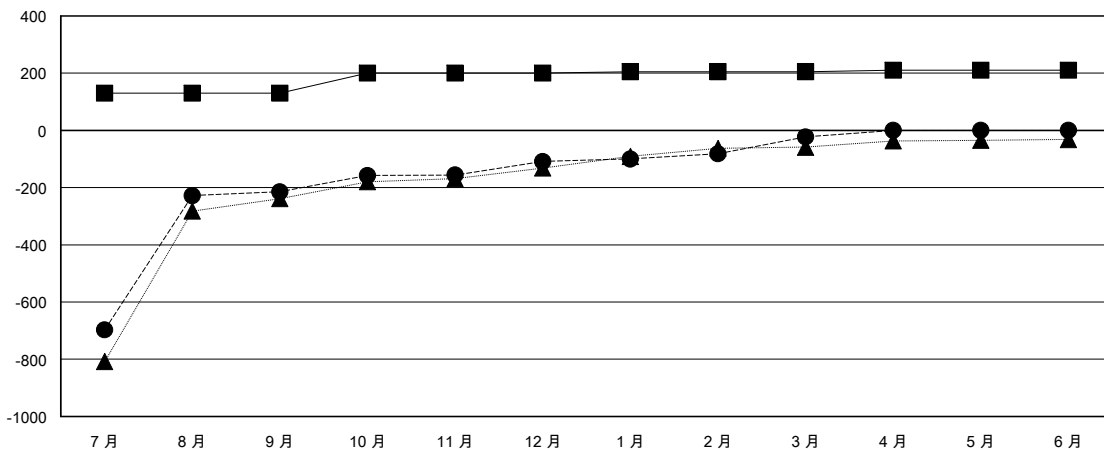

MONTHLY MEMBERSHIP PROGRESS REPORT

District 300C2

Results as of: 3/31/2017

GMT: PEI-JEN CHEN

地點 REP OF CHINA

GMT憲章區

分會			
成果 2016-2017			
季	新分會目標	新會	會員流失的分會
7月/8月/9月	0	0	0
10月/11月/12月	1	1	0
1月/2月/3月	0	0	1
4月/5月/6月	0	0	0

位會員@每位須繳			
成果 2016-2017			
季	新會員淨增長目標 (不含復籍或轉會)	實際新會員增長數 (不含復籍或轉會)	實際退會會員 (包括轉會)
7月/8月/9月	130	491	706
10月/11月/12月	70	121	15
1月/2月/3月	5	154	68
4月/5月/6月	5	0	0

目標與實際新會累積

目標和實際會員累積

已取消的分會: 1	78 CLUBS OF 80 增添1位或以上的新會員	性別分佈
放棄的會員		男 3,602 (69.85%)
過世 10		女 1,555 (30.15%)
分會已取消 0	點擊這裡取得累計會員數據	總計家庭單位會員數 1,880
其他 779		支付減半會費的家庭會員 1,084
總計 789		